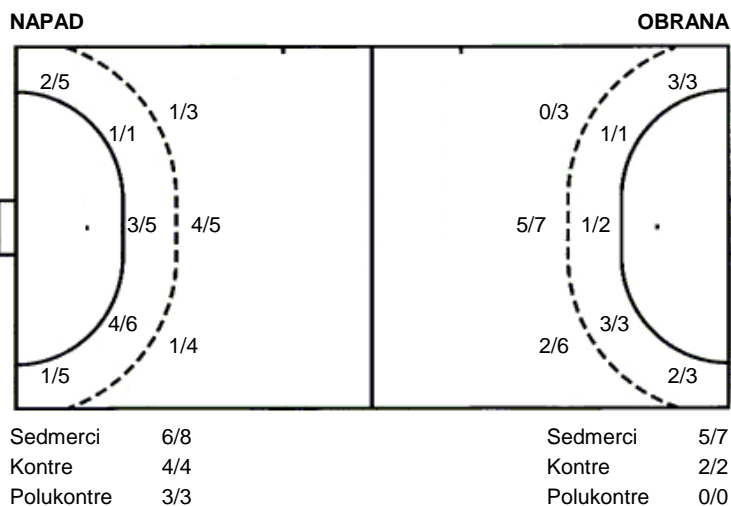

4 stativa 3 prom. 1 blok

Šutevi po pozicijama

Utakmica završena

Vranjic

Igrači		Statistika šuta								Napad			Obrana					
Br.	Prezime i ime	Ukup.	%	9m	6m	Krilo	7m	Knt.	Pkt.	Ast.	I7m	I2m	Teh.	Osv.	Skr.	Isk.	Žut.	Crv.
1	ANDABAK Matea												1					
2	MIJIC Ana																	
3	SKARIĆ Margarita	1/1	100	1/1							4		1	1	1	1		
4	BOKO Maja												2					1
5	TONKOVIĆ Mila																	
6	KLJAKOVIĆ-GAŠPIĆ Ivka	9/16	56	1/6	2/2	1/1	5/7				2		4	1	1			
7	VELAGIĆ Hana														1			
9	LOVRIĆ Ana	5/6	83		1/1	2/3		2/2			1				1			
11	MIJATOVIĆ Petra	2/2	100			2/2							2					
12	SMAJIĆ Paula																	
13	JERKOVIĆ Antonija	0/2	0	0/1	0/1										1			
14	LJUBIČIĆ Mirta														1	1	1	
19	ZELIĆ Anđela	7/10	70	5/8	2/2							2	1		2	2	1	
	Ekipno / klupa																	
	UKUPNO	24/37	65	7/16	5/6	5/6	5/7	2/2	0/0	0	7	2	11	2	8	4	3	0