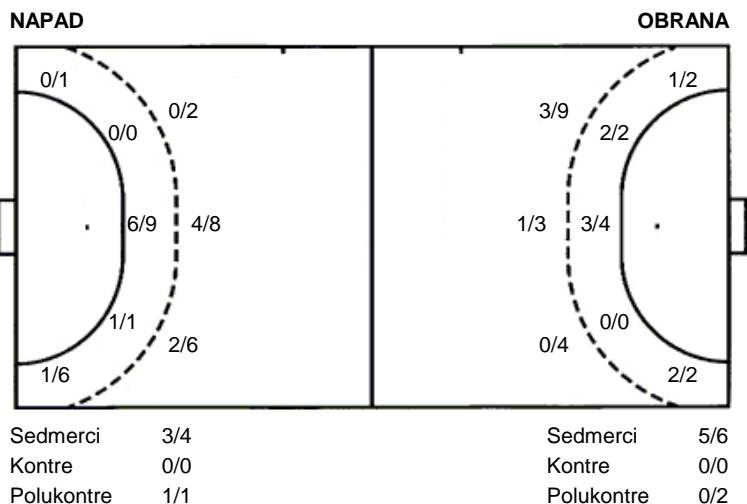

UKUPNO

Šutevi po pozicijama

Utakmica završena

Zrinski

Igrači		Statistika šuta								Napad			Obrana					
Br.	Prezime i ime	Ukup.	%	9m	6m	Krilo	7m	Knt.	Pkt.	Ast.	I7m	I2m	Teh.	Osv.	Skr.	Isk.	Žut.	Crv.
1	KOZJAK Marta																	
3	GRUBISIĆ Tea	3/6	50	1/4			2/2				1	1	4					
7	SESTAK Viktorija	1/2	50		1/1				0/1		1		1			1		
8	PAJIĆ Dora	1/3	33		1/2	0/1					1	1	1					
9	POLAK Nika																	
10	GAVRIĆ Ana-Maria	9/15	60	3/8	3/3		3/4				1					1	1	
11	BALIĆ Melani	1/2	50			1/1			0/1		1	1				1		
13	RESMAN Ira																	
15	CAR Ena	0/2	0	0/2									2					
16	ŽVORC Anja												1					
17	VUKOJEVIĆ Lea	2/4	50	0/2		2/2							1					
33	ANDROIĆ Tatjana																	
Ekipno / klupa																		
UKUPNO		17/34	50	4/16	5/6	3/4	5/6	0/0	0/2	0	5	3	10	0	0	3	1	0