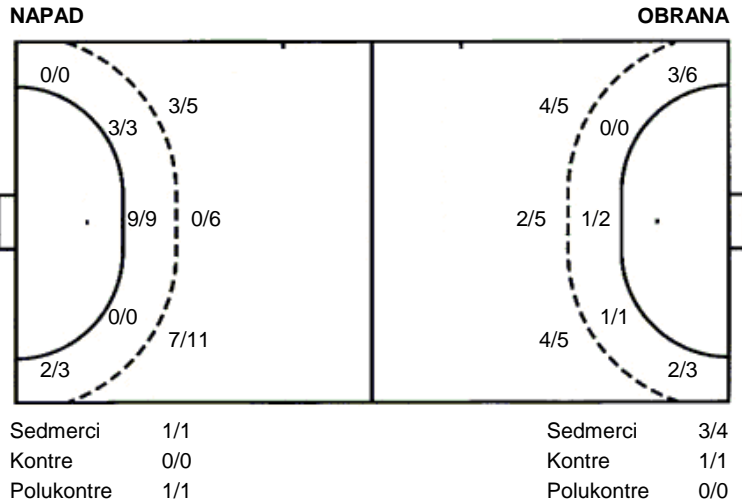

10 K. Budić

11 A. Romić

13 S. Sablić

14 A. Zelić

15 L. Ivičević

17 D. Mistrić

18 L. Ercegović

20 L. Radosevic

UKUPNO

Šutevi po pozicijama

Utakmica završena

**Dugo Selo 55**

Igrači		Statistika šuta								Napad				Obrana				
Br.	Prezime i ime	Ukup.	%	9m	6m	Krilo	7m	Knt.	Pkt.	Ast.	I7m	I2m	Teh.	Osv.	Skr.	Isk.	Žut.	Crv.
1	BUDIĆ Mara																	
2	LJUBIĆ Lena	5/7	71	1/1	1/1	2/4		1/1										
4	KAPETANOVIĆ Leonarda	2/2	100	1/1		1/1												
5	ČAMBER Valentina	3/6	50	3/5		0/1												
9	SLIŠKOVIĆ Marina	2/2	100				2/2											
11	BEBEK Josipa	1/1	100			1/1												1
14	GALIĆ Anamarija	2/5	40	2/5										1				
15	SVETEC Kristina																	
16	SEBALJ Iva																	
17	FRANJIĆ Petra																	
18	ROKAVEC Iva	4/6	67	2/2		1/2	1/2										1	1
19	MIKULIĆ Klara	2/3	67	1/1	1/2													
	Ekipno / klupa																	
	UKUPNO	21/32	66	10/15	2/3	5/9	3/4	1/1	0/0	0	0	0	0	1	0	1	2	0