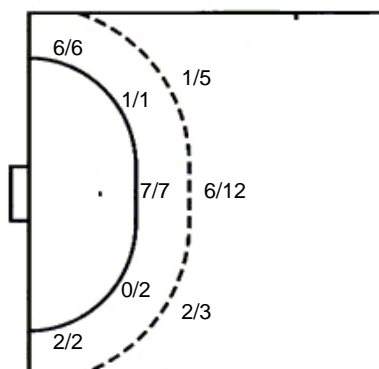

**18 M. Orlović**

**UKUPNO**

9/11	1/4	6/9
1/1	0/1	1/2
4/5	1/2	3/3

1 stativa 3 prom.

Šutevi po pozicijama

**NAPAD**

Sedmerci	1/2
Kontre	0/0
Polukontre	0/2

**OBRANA**