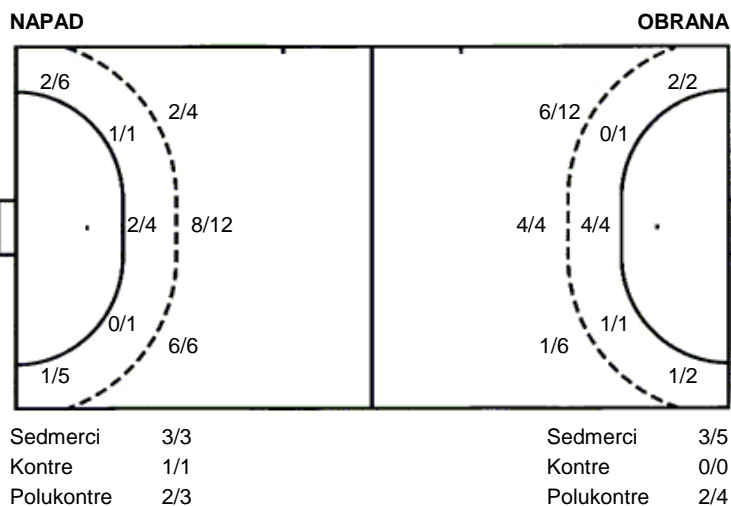

4/4		
3/4		
1/1	1/1	2/2

1 prom.

UKUPNO

5/5	0/1	3/3
6/11	1/1	1/2
5/8	1/4	6/6

2 stativa 3 prom.

Šutevi po pozicijama

Trešnjevka Split 2010

28 (12)
24 (12)