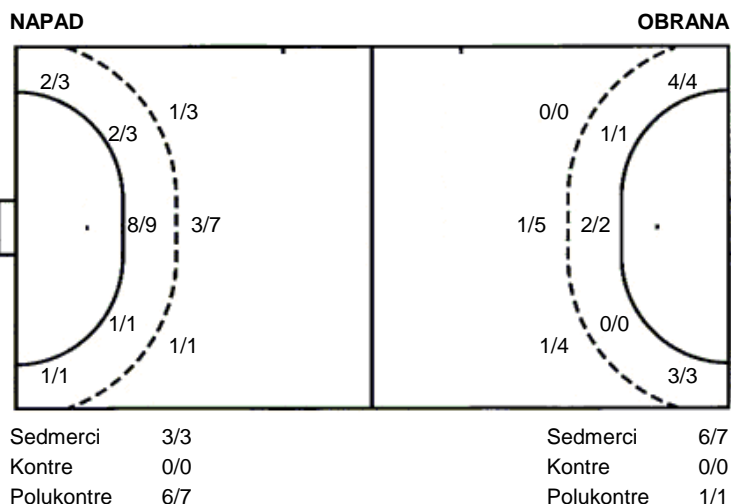

46 M. Glavan

		2/2
2/2	0/2	1/1

88 K. Prkačin

UKUPNO

3/3	2/3	5/5
9/9	1/4	2/3
1/2		4/5

1 prom. 2 blok

Šutevi po pozicijama

Utakmica završena