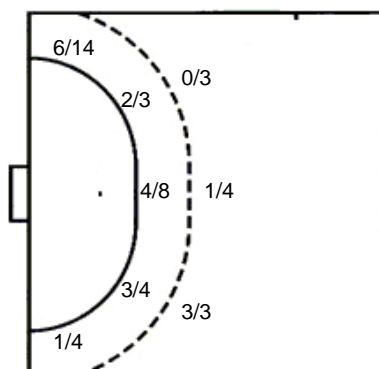

33 T. Androić

34 S. Senčar

UKUPNO

4/6	2/5	3/3
2/4	0/2	2/2
7/10	1/5	4/5

6 stativa 3 prom. 1 blok

Šutevi po pozicijama

NAPAD

Sedmerci 4/8
Kontre 1/1
Polukontre 0/0