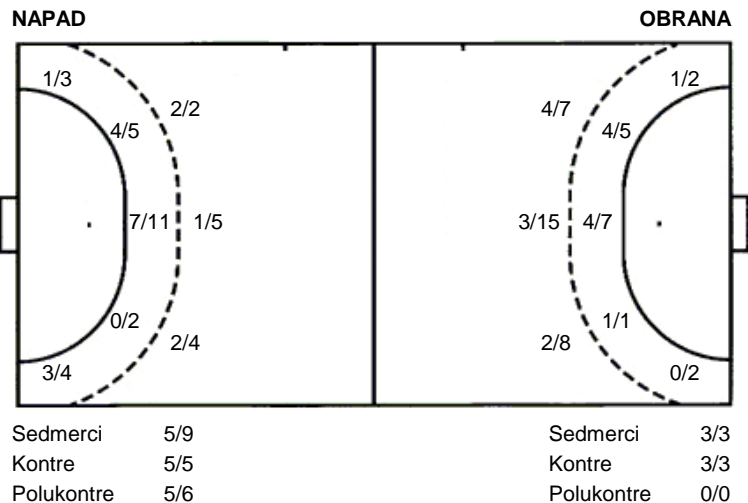

	0/1	
1/2	0/1	1/3

**77 A. Vrabec**

0/1		1/1

**UKUPNO**

6/7		3/4
1/2	0/1	1/3
11/14	3/4	10/14

6 stativa 1 prom.

Šutevi po pozicijama

**Br.** Broj dresa    **Uku.** Ukupni šut    **6m** Šut sa crte (6m)    **9m** Šut izvana (9m)    **Kril.** Šut s krila    **Knt.** Šut kontra    **7m** Šut sedmerci  
**Pkt.** Šut polukontra    **Ast.** Asistencije    **17m** Izborni sedmerci    **Teh.** Tehničke greške    **Osv.** Osvojene lopte    **Isk.** Isključenja 2m    **Skr.** Skrivljeni 7m  
**I2m** Izborna isklj.    **Žut.** Žuti kartoni    **Crv.** Crveni kartoni