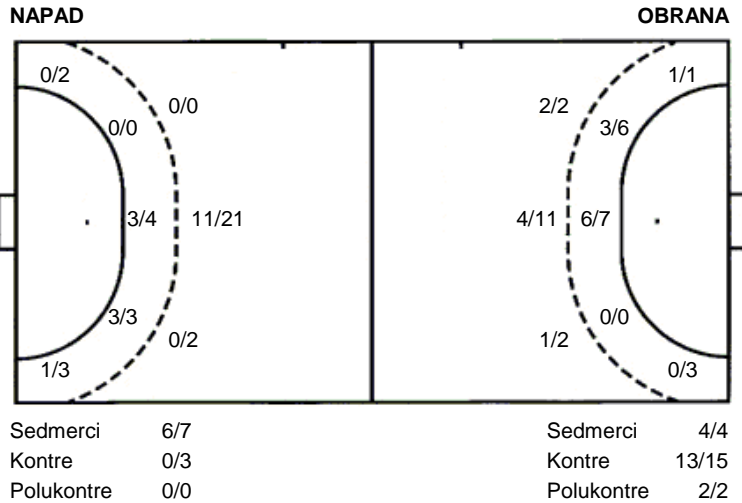

Šutevi po pozicijama

Utakmica završena

Lokomotiva

Igrači		Statistika šuta							Napad			Obrana						
Br.	Prezime i ime	Ukup.	%	9m	6m	Krilo	7m	Knt.	Pkt.	Ast.	I7m	I2m	Teh.	Osv.	Skr.	Isk.	Žut.	Crv.
2	BORAS Anamarija	0/1	0			0/1												
3	POSAVEC Paula	4/5	80		1/1	1/1		2/3							1			
4	KAJFES Jelena	7/10	70	1/3	2/3			3/3	1/1				1	1				
6	ŠENVALD Sara										1		1		1			1
8	POSAVEC Stela	9/10	90	1/1	4/5			4/4		1	1	1	2	1				1
14	KALAUS Larissa	7/9	78	1/2	1/2		4/4	1/1		2	1		4		1	1		1
15	KALAUS Dora	2/2	100		1/1			1/1			1	1	2		1			
17	JAPUNĐA Tena	0/2	0			0/2												
21	ČURIĆ Antonija																	
44	PLAHINEK Kristina	0/1	0					0/1										
46	GLAVAN Marina	5/9	56	3/7				1/1	1/1	3					3			
88	PRKAČIN Kristina	2/4	50	1/2	0/1			1/1		1				1				
91	PIJEVIĆ Tea												1					
	Ekipno / klupa																	
	UKUPNO	36/53	68	7/15	9/13	1/4	4/4	13/15	2/2	7	4	2	11	3	7	1	3	0