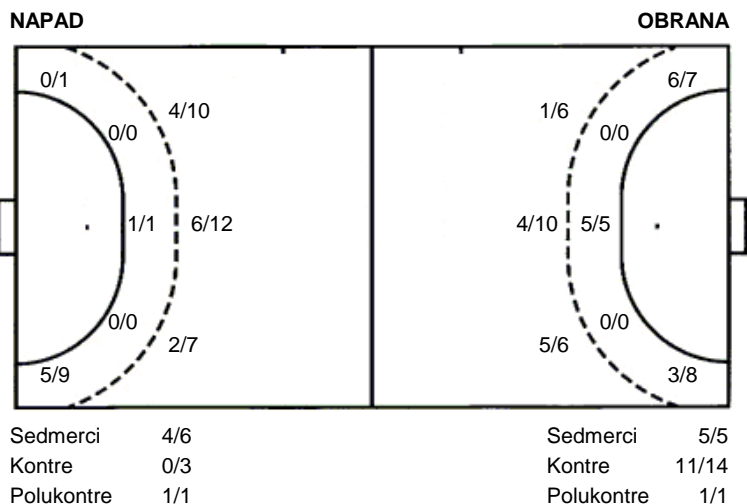

**Ivanić
Koka**

**23 (9)
41 (23)**

Liga
Dvorana: **Žeravinec (Ivanić Grad)**
Suci: **irena pahor i sanja trbović**
Početak: **9.12.2017 18:30**

Utakmica završena

Raspored šuta po igraču

2 P. Kinderman

3 L. Petreković

4 J. Nuić

5 A. Malec

7 K. Mrazović

9 M. Pezić

10 K. Lisica

11 N. Klobučar

13 K. Gunjača

14 M. Krajpl

15 T. Barišić

18 M. Orlović

UKUPNO

Šutevi po pozicijama

Br. Broj dresa	Uku. Ukupni šut	6m Šut sa crte (6m)	9m Šut izvana (9m)	Kril. Šut s krila	Knt. Šut kontra	7m Šut sedmerci
Pkt. Šut polukontra	Ast. Asistencije	I7m Izborni sedmerci	Teh. Tehničke greške	Osv. Osvojene lopte	Isk. Isključenja 2m	Skr. Skrivljeni 7m
I2m Izborna isklj.	Žut. Žuti kartoni	Crv. Crveni kartoni