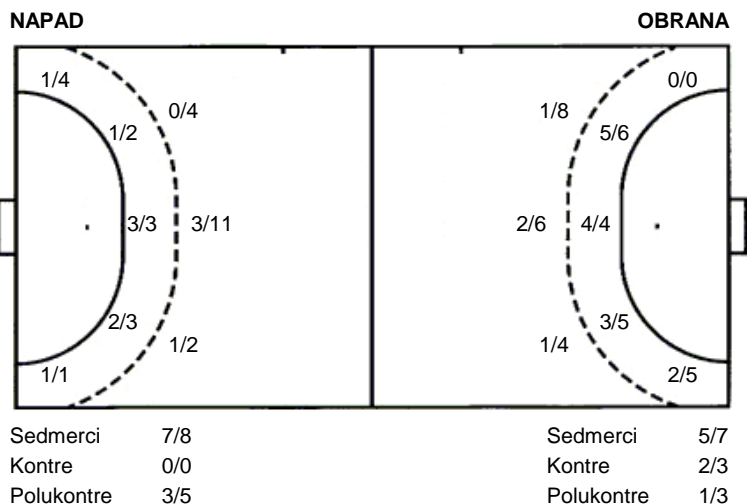

10 S. Masnić

14 L. Bartolić

15 S. Furjan

23 M. Davidović

37 J. Tomić

77 A. Vrabec

UKUPNO

Šutevi po pozicijama