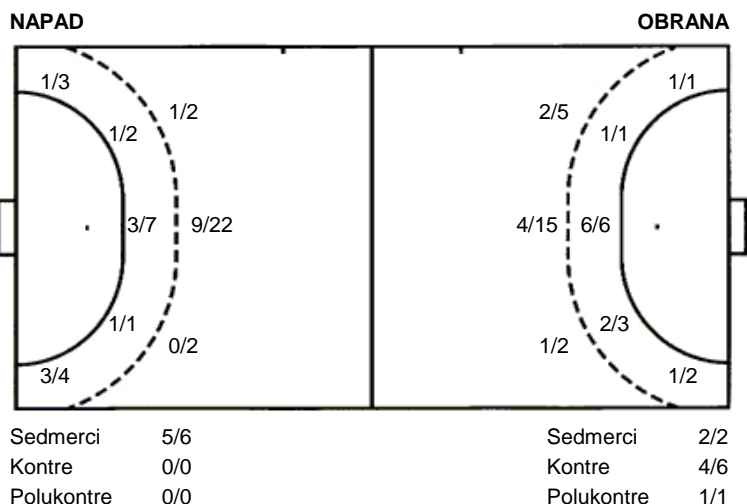

Sesvete Agroproteinka Ivanić

25 (14)
24 (13)

Liga
Dvorana: Gimnazija sesvete ()
Suci: Vladimir Grubor i Adi Žepčan
Početak: 2.12.2017 17:30

Utakmica završena

Raspored šuta po igraču

1 M. Karaula [ ] [ ] [ ] [ ] [ ] [ ] [ ] [ ] [ ]	3 L. Petreković [ ] [ ] [ ] [ ] [ ] [ ] 2/3 [ ] [ ]	4 J. Nuić 1/4 [ ] [ ] [ ] [ ] [ ] 1/3 [ ] [ ] 1 blok	5 A. Malec 1/1 1/1 [ ] [ ] [ ] [ ] 3/3 [ ] 1/1	7 K. Mrazović 1/1 1/1 [ ] [ ] [ ] [ ] 2/7 1/1 1 stativa 3 prom.	8 A. Abramović [ ] [ ] [ ] [ ] [ ] [ ] [ ] [ ] [ ]	9 M. Pezić 1/1 2/2 1/2 1/1 [ ] [ ] 1/2 [ ] [ ]
10 K. Lisica [ ] [ ] [ ] [ ] [ ] [ ] [ ] [ ] [ ]	12 P. Hren [ ] [ ] [ ] [ ] [ ] [ ] [ ] [ ] [ ]	14 M. Krajpl [ ] [ ] [ ] [ ] [ ] [ ] 2/4 [ ] [ ]	15 T. Barišić [ ] [ ] [ ] [ ] [ ] [ ] [ ] [ ] [ ]	17 M. Lešković [ ] [ ] [ ] [ ] [ ] [ ] [ ] [ ] [ ]	18 M. Orlović [ ] [ ] [ ] [ ] [ ] [ ] [ ] [ ] [ ]	

UKUPNO

4/7	4/4	1/2
1/1		
11/22	1/1	2/3

1 stativa 3 prom. 1 blok

Šutevi po pozicijama

Br. Broj dresa   **Uku.** Ukupni šut   **6m** Šut sa crte (6m)   **9m** Šut izvana (9m)   **Kril.** Šut s krila   **Knt.** Šut kontra   **7m** Šut sedmerci
Pkt. Šut polukontra   **Ast.** Asistencije   **I7m** Izborni sedmerci   **Teh.** Tehničke greške   **Osv.** Osvojene lopte   **Isk.** Isključenja 2m   **Skr.** Skrivljeni 7m
I2m Izborna isklj.   **Žut.** Žuti kartoni   **Crv.** Crveni kartoni