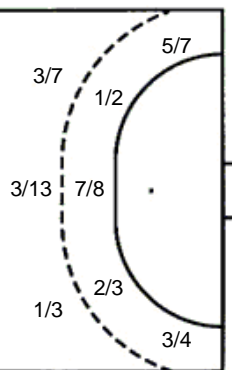

10 stativa 1 prom.

Šutevi po pozicijama

NAPAD

Sedmerci 2/4
Kontre 5/6
Polukontre 0/0

OBRANA

Sedmerci 4/4
Kontre 2/3
Polukontre 0/0

Pitomača Dugo Selo 55

36 (20)
31 (15)