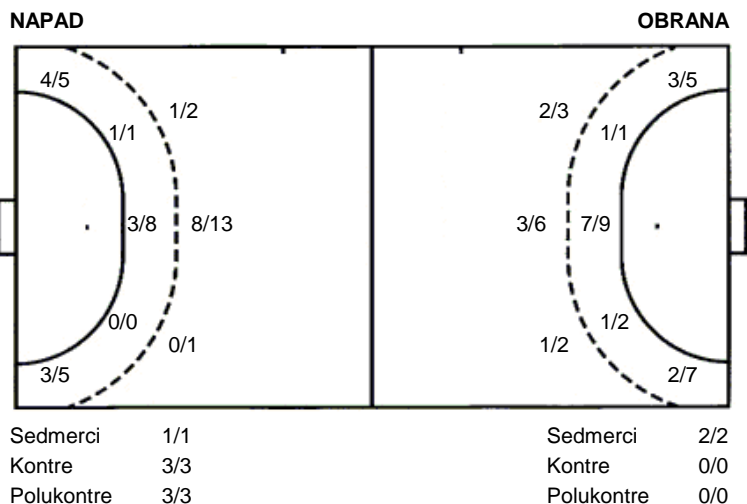

**Umag
Vranjic**

27 (14)

22 (10)

Liga

Dvorana: **sd marije i line (umag)**

Suci: **Luka Šipoš i marko zeko**

Početak: **25.11.2017 16:00**

Utakmica završena

Raspored šuta po igraču

2 S. Selar

3 M. Pratljačić

4 S. Imamović

7 T. Mataija

8 N. Miočinović

9 A. Jajčević

14 T. Bunić

15 I. Kovač

18 K. Gašić

20 T. Bunić

25 I. Popović

26 J. Žuliček

UKUPNO

Šutevi po pozicijama

Br. Broj dresa	Uku. Ukupni šut	6m Šut sa crte (6m)	9m Šut izvana (9m)	Kril. Šut s krila	Knt. Šut kontra	7m Šut sedmerci
Pkt. Šut polukontra	Ast. Asistencije	I7m Izborni sedmerci	Teh. Tehničke greške	Osv. Osvojene lopte	Isk. Isključenja 2m	Skr. Skrivljeni 7m
I2m Izborna isklj.	Žut. Žuti kartoni	Crv. Crveni kartoni