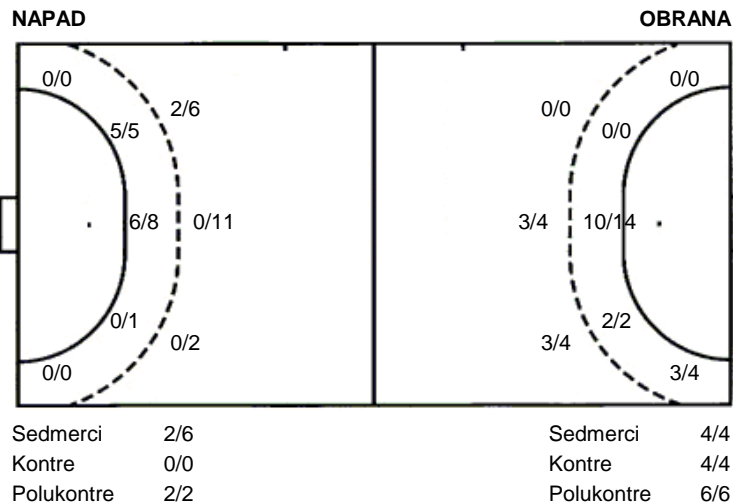

**Lokomotiva
Umag**

**35 (15)
17 (8)**

Liga

Dvorana: **Dom sportova, dvorana 2 (Zagreb)**

Suci: **Hrvoje Čambala i Marin ŠIMIĆ**

Početak: **29.11.2017 00:00**

Utakmica završena

Raspored šuta po igraču

2 S. Selar

3 M. Pratljačić

4 S. Imamović

0/1		0/2
0/1		

7 T. Mataija

1/1	1/1	
	0/1	
	0/1	0/1

8 N. Miočinović

2/2	1/1	0/1
	0/1	0/1
1/3	1/1	1/1

1 prom.

9 A. Jajčević

1/1		1/1
1/1		0/2
	1/2	2/3

1 stativa 1 blok

14 T. Bunić

	1/1	
		1/1

15 I. Kovač

		0/1

18 K. Gašić

20 T. Bunić

		0/1

25 I. Popović

	1/1	
0/2		

1 stativa

UKUPNO

4/4	4/4	1/3
1/2	0/2	0/6
1/6	2/4	4/6

2 stativa 1 prom. 1 blok

Šutevi po pozicijama

Br. Broj dresa	Uku. Ukupni šut	6m Šut sa crte (6m)	9m Šut izvana (9m)	Kril. Šut s krila	Knt. Šut kontra	7m Šut sedmerci
Pkt. Šut polukontra	Ast. Asistencije	I7m Izborni sedmerci	Teh. Tehničke greške	Osv. Osvojene lopte	Isk. Isključenja 2m	Skr. Skrivljeni 7m
I2m Izborna isklj.	Žut. Žuti kartoni	Crv. Crveni kartoni