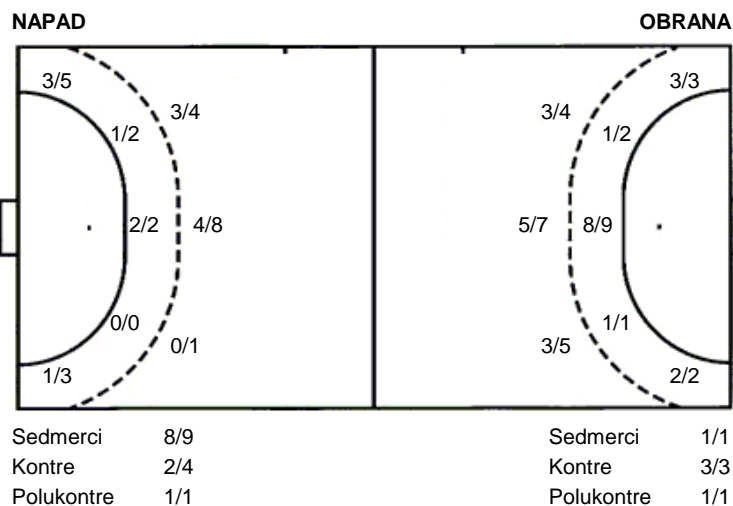

19 A. Zelić

8/11		1/1
1/1		
2/3		2/2

UKUPNO

10/13	1/3	3/3
1/2		
4/6	2/3	4/5

2 stativa 2 prom.

Šutevi po pozicijama

Utakmica završena

Sesvete Agroproteinka