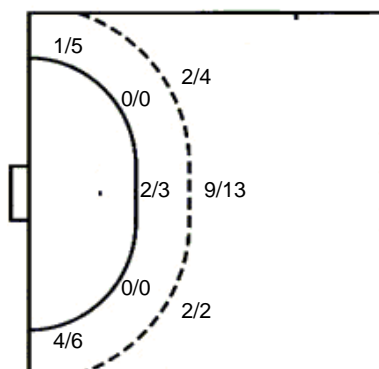

**Umag
Koka**

25 (14)

29 (13)

Liga

Dvorana: **sd marije i line (umag)**

Suci: **marko lukšić i MARIO UGLIK**

Početak: **11.11.2017 19:30**

Utakmica završena

Raspored šuta po igraču

3 M. Pratljačić

4 S. Imamović

7 T. Mataija

8 N. Miočinović

9 A. Jajčević

14 T. Bunić

15 I. Kovač

18 K. Gašić

20 T. Bunić

26 J. Žuliček

UKUPNO

Šutevi po pozicijama

NAPAD

Sedmerci 2/2
Kontre 0/0
Polukontre 3/4

OBRANA