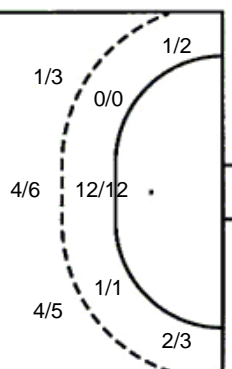

Sedmerci 3/3
Kontre 0/0
Polukontre 1/1

Br. Broj dresa	Uku. Ukupni šut	6m Šut sa crte (6m)	9m Šut izvana (9m)	Kril. Šut s krila	Knt. Šut kontra	7m Šut sedmerci
Pkt. Šut polukontra	Ast. Asistencije	I7m Izboreni sedmerci	Teh. Tehničke greške	Osv. Osvojene lopte	Isk. Isključenja 2m	Skr. Skrivljeni 7m
I2m Izborena isklj.	Žut. Žuti kartoni	Crv. Crveni kartoni				