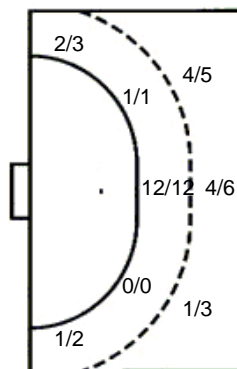

UKUPNO

Šutevi po pozicijama

NAPAD

Sedmerci 3/3
Kontre 0/0
Polukontre 1/1

OBRANA

Sedmerci 2/2
Kontre 0/0
Polukontre 3/4

Br. Broj dresa	Uku. Ukupni šut	6m Šut sa crte (6m)	9m Šut izvana (9m)	Kril. Šut s krila	Knt. Šut kontra	7m Šut sedmerci
Pkt. Šut polukontra	Ast. Asistencije	I7m Izboreni sedmerci	Teh. Tehničke greške	Osv. Osvojene lopte	Isk. Isključenja 2m	Skr. Skrivljeni 7m
I2m Izborena isklj.	Žut. Žuti kartoni	Crv. Crveni kartoni				