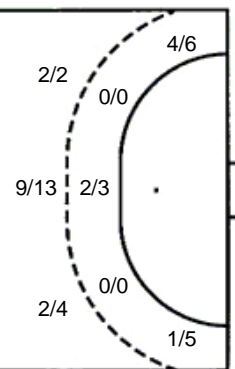

UKUPNO

Šutevi po pozicijama

NAPAD

Sedmerci 3/3
Kontre 0/0
Polukontre 1/1

OBRANA

Sedmerci 2/2
Kontre 0/0
Polukontre 3/4

Br. Broj dresa	Uku. Ukupni šut	6m Šut sa crte (6m)	9m Šut izvana (9m)	Kril. Šut s krila	Knt. Šut kontra	7m Šut sedmerci
Pkt. Šut polukontra	Ast. Asistencije	I7m Izboreni sedmerci	Teh. Tehničke greške	Osv. Osvojene lopte	Isk. Isključenja 2m	Skr. Skrivljeni 7m
I2m Izborena isklj.	Žut. Žuti kartoni	Crv. Crveni kartoni				