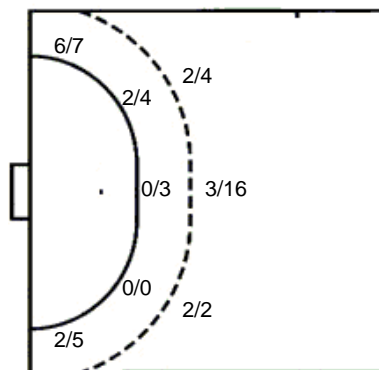

33 T. Androić

UKUPNO

5/8	0/3	6/8
		6/6
4/5		5/10

3 stativa 3 prom. 8 blok

Šutevi po pozicijama

NAPAD

Sedmerci 8/12
Kontre 0/0
Polukontre 1/1

OBRANA