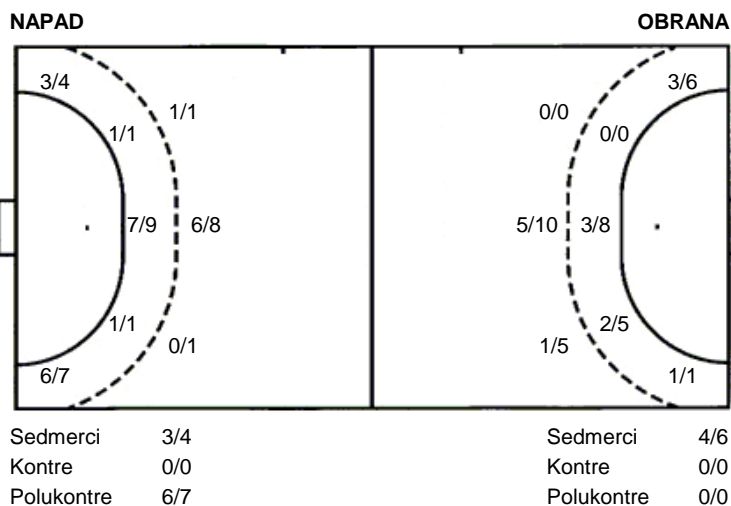

Utakmica završena

Raspored šuta po igraču

2 A. Boras

	3/4	

3 P. Posavec

1/1		2/2
1/1	1/1	
0/1		1/1

4 J. Kajfeš

1/1		2/2
1/1	1/2	1/1

6 S. Šenvald

8 S. Posavec

2/2	1/1	1/2
	0/1	

13 E. Zagorščak

	1/1	

14 L. Kalas

0/1	2/2	1/1
1/1		3/3

1 prom.

17 T. Japundža

		1/1

18 G. Jurlin

44 K. Plahinek

	1/1	1/1

46 M. Glavan

0/1		2/2

1 blok

88 K. Prkačin

		1/1
	1/1	

UKUPNO

4/5	4/4	9/10
1/1	1/2	
2/4	6/8	7/7

1 prom. 1 blok

Šutevi po pozicijama