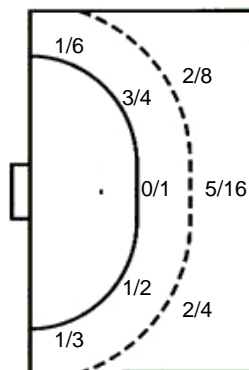

26 J. Žuliček

	0/1	0/1
0/2		1/1
	2/2	

UKUPNO

0/3	1/2	2/3
3/9	0/1	6/13
1/1	3/5	3/3

2 stativa 7 prom.

Šutevi po pozicijama

NAPAD

Sedmerci	2/2
Kontre	0/1
Polukontre	2/2