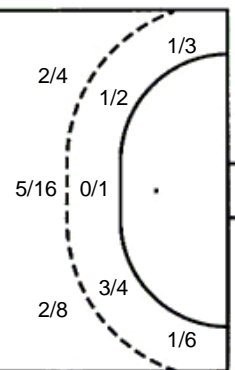

4 stativa 5 prom.

Šutevi po pozicijama

NAPAD

Sedmerci 2/2
Kontre 7/10
Polukontre 0/0

OBRANA

Sedmerci 2/2
Kontre 0/1
Polukontre 2/2

Dugo Selo 55
Umag

28 (12)
19 (10)