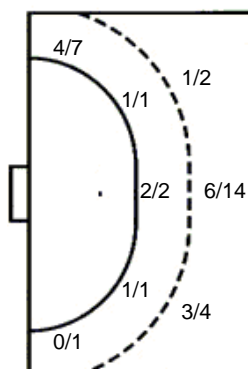

2/3	2/2	1/1
4/9		8/12
5/5		6/8

4 prom.

Šutevi po pozicijama

NAPAD

Sedmerci 5/7
Kontre 4/4
Polukontre 1/1

OBRANA

Sedmerci 3/5
Kontre 3/4
Polukontre 0/0

Br. Broj dresa **Uku.** Ukupni šut **6m** Šut sa crte (6m) **9m** Šut izvana (9m) **Kril.** Šut s krila **Knt.** Šut kontra **7m** Šut sedmerci
Pkt. Šut polukontra **Ast.** Asistencije **I7m** Izboreni sedmerci **Teh.** Tehničke greške **Osv.** Osvojene lopte **Isk.** Isključenja 2m **Skr.** Skrivljeni 7m
I2m Izborena isklj. **Žut.** Žuti kartoni **Crv.** Crveni kartoni