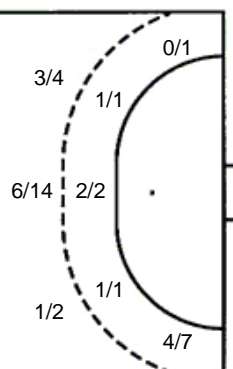

Sedmerci 5/7
Kontre 4/4
Polukontre 1/1

Br. Broj dresa   Uku. Ukupni šut   6m Šut sa crte (6m)   9m Šut izvana (9m)   Kril. Šut s krila   Knt. Šut kontra   7m Šut sedmerci
Pkt. Šut polukontra   Ast. Asistencije   I7m Izboreni sedmerci   Teh. Tehničke greške   Osv. Osvojene lopte   Isk. Isključenja 2m   Skr. Skrivljeni 7m
I2m Izborena isklj.   Žut. Žuti kartoni   Crv. Crveni kartoni