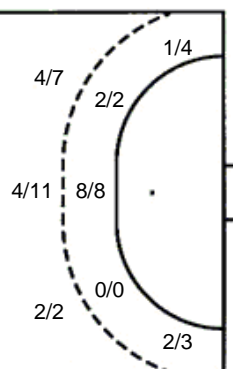

2/3	2/2	1/1
4/9		8/12
5/5		6/8

4 prom.

Šutevi po pozicijama

NAPAD

Sedmerci 5/7
Kontre 4/4
Polukontre 1/1

OBRANA

Sedmerci 3/5
Kontre 3/4
Polukontre 0/0

Br. Broj dresa **Uku.** Ukupni šut **6m** Šut sa crte (6m) **9m** Šut izvana (9m) **Kril.** Šut s krila **Knt.** Šut kontra **7m** Šut sedmerci
Pkt. Šut polukontra **Ast.** Asistencije **I7m** Izboreni sedmerci **Teh.** Tehničke greške **Osv.** Osvojene lopte **Isk.** Isključenja 2m **Skr.** Skrivljeni 7m
I2m Izborena isklj. **Žut.** Žuti kartoni **Crv.** Crveni kartoni