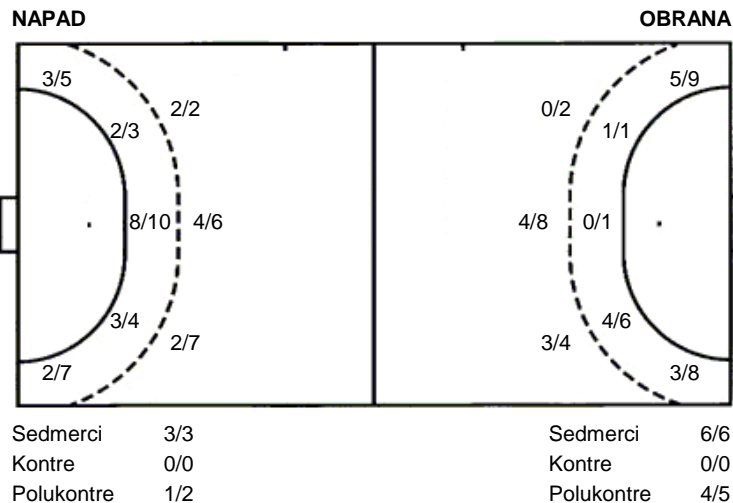

4/4		1/1

20 S. Sabljic

UKUPNO

4/4	0/2	2/2
1/4	0/1	2/2
14/16	0/1	7/8

5 stativa 2 prom. 2 blok

Šutevi po pozicijama

Split 2010
Zrinski

30 (16)
30 (15)