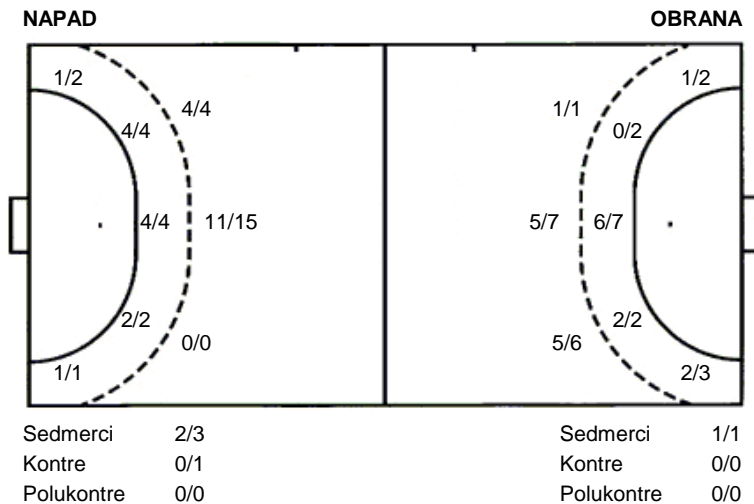

14 T. Bunić

15 I. Kovač

18 K. Gašić

20 T. Bunić

25 I. Popović

26 J. Žuliček

UKUPNO

Šutevi po pozicijama