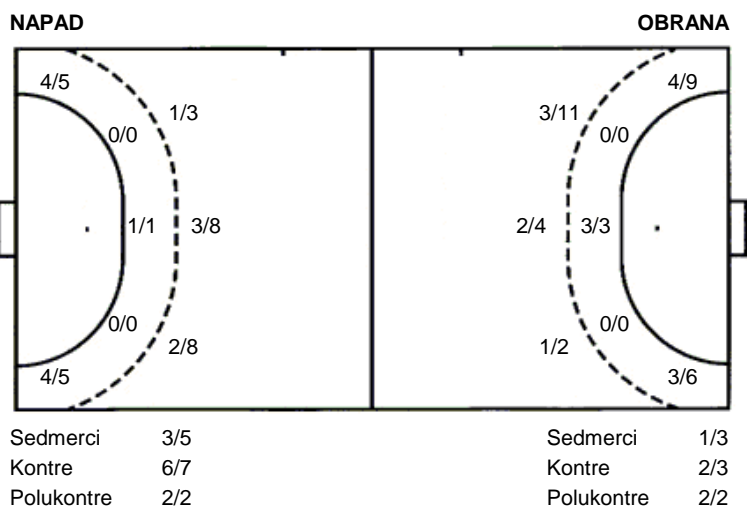

Ivanić
Trešnjevka

21 (11)
26 (11)

Liga
Dvorana: **Žeravinec (Ivanić Grad)**
Suci: **Luka Šipoš i marko zeko**
Početak: **14.10.2017 18:30**

Utakmica završena

Raspored šuta po igraču

2 L. Lesac

4 A. Lukšić

5 K. Smiljanić

6 L. Pašalić

7 A. Šimara

17 M. Miletić

18 J. Stojanov

20 Č. Ana

24 E. Matijaš

25 M. Penava

77 P. Dičak

UKUPNO

Šutevi po pozicijama

Br. Broj dresa	Uku. Ukupni šut	6m Šut sa crte (6m)	9m Šut izvana (9m)	Kril. Šut s krila	Knt. Šut kontra	7m Šut sedmerci
Pkt. Šut polukontra	Ast. Asistencije	I7m Izboreni sedmerci	Teh. Tehničke greške	Osv. Osvojene lopte	Isk. Isključenja 2m	Skr. Skrivljeni 7m
I2m Izborena isklj.	Žut. Žuti kartoni	Crv. Crveni kartoni