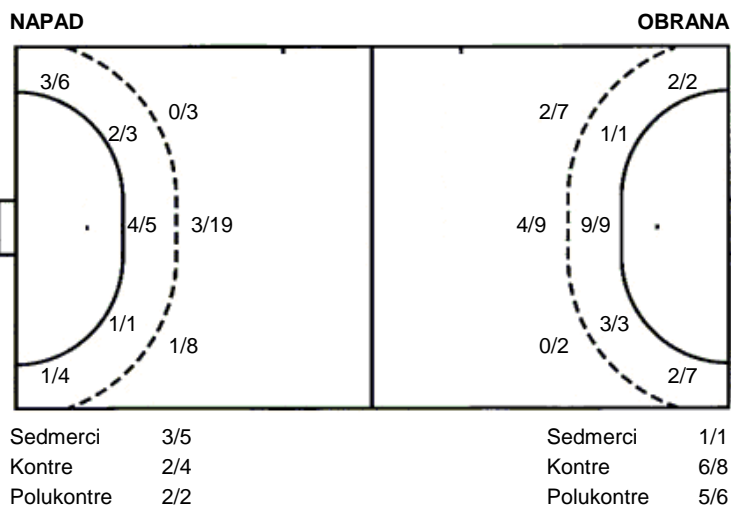

1 prom. 1 blok

33 A. Božić

		1/1

UKUPNO

2/7	2/4	2/4
	0/2	0/1
12/17	0/2	4/6

4 stativa 5 prom. 8 blok

Šutevi po pozicijama

Br. Broj dresa **Uku.** Ukupni šut **6m** Šut sa crte (6m) **9m** Šut izvana (9m) **Kril.** Šut s krila **Knt.** Šut kontra **7m** Šut sedmerci
Pkt. Šut polukontra **Ast.** Asistencije **I7m** Izborni sedmerci **Teh.** Tehničke greške **Osv.** Osvojene lopte **Isk.** Isključenja 2m **Skr.** Skrivljeni 7m
I2m Izborna isklj. **Žut.** Žuti kartoni **Crv.** Crveni kartoni