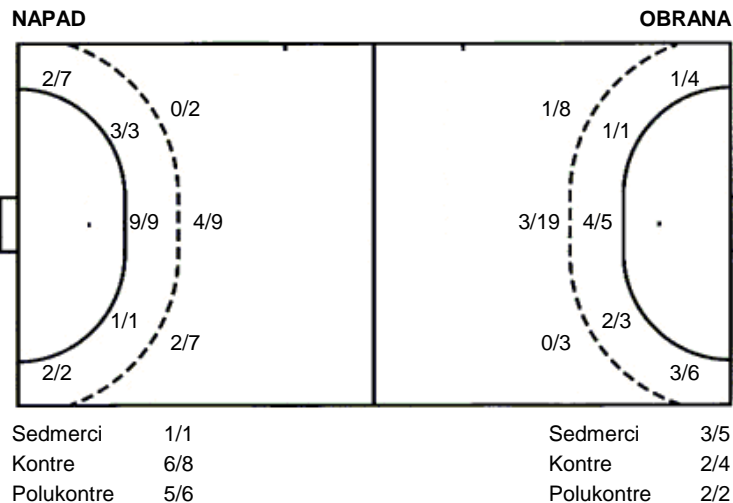

Podravka Vegeta Dugo Selo 55

35 (21)
22 (7)

Liga
Dvorana: **SD FRAN GALOVIĆ (KOPRIVNICA)**
Suci: **Dalibor Feletar i Igor Rendulić**
Početak: **13.10.2017 18:00**

Utakmica završena

Raspored šuta po igraču

3 A. Turk

1/2		
	1/2	1/1

4 I. Dežić

		1/1

1 prom.

5 K. Karlović

	1/1	
1/1		2/2

6 E. Popović

1/1		
1/1		

8 A. Toth

		1/1
2/3		

9 D. Džono

3/3		

10 E. Nemaškalo

		1/1
2/2		1/1

11 I. Mrđen

1/1		
		0/1
		1/1

1 stativa 1 prom.

14 L. Franušić

1/1		

2 stativa 1 prom.

15 M. Vidak

1/1		
1/2		

1 prom.

17 L. Pavlović

0/1	1/2	

1 stativa 1 prom.

18 T. Petika

1/1		2/2
		1/3

2 blok

31 A. Debelić

1/1		
2/2		2/2

UKUPNO

6/7	1/1	5/5
		0/1
13/16	2/4	8/10

4 stativa 5 prom. 2 blok

Šutevi po pozicijama

Br. Broj dresa   **Uku.** Ukupni šut   **6m** Šut sa crte (6m)   **9m** Šut izvana (9m)   **Kril.** Šut s krila   **Knt.** Šut kontra   **7m** Šut sedmerci
Pkt. Šut polukontra   **Ast.** Asistencije   **17m** Izborni sedmerci   **Teh.** Tehničke greške   **Osv.** Osvojene lopte   **Isk.** Isključenja 2m   **Skr.** Skrivljeni 7m
I2m Izborna isklj.   **Žut.** Žuti kartoni   **Crv.** Crveni kartoni