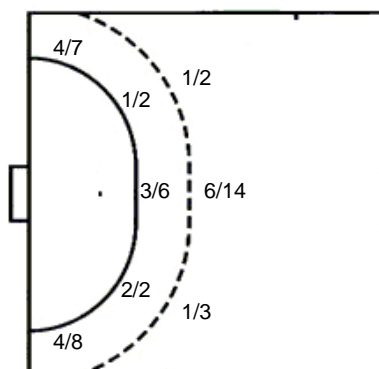

22 M. Gašparović

		1/1
0/1		1/3

46 K. Pokopac

UKUPNO

3/5	1/2	7/7
4/6	0/2	1/6
8/8		5/6

5 stativa 3 prom. 5 blok

Šutevi po pozicijama

NAPAD