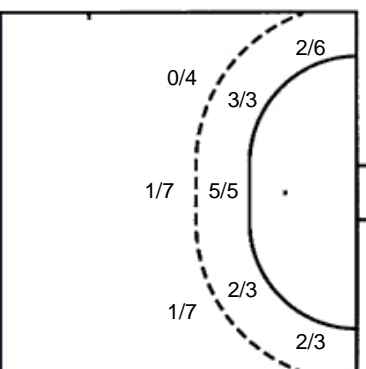

OBRANA

Sedmerci 7/7
Kontre 5/5
Polukontre 0/0