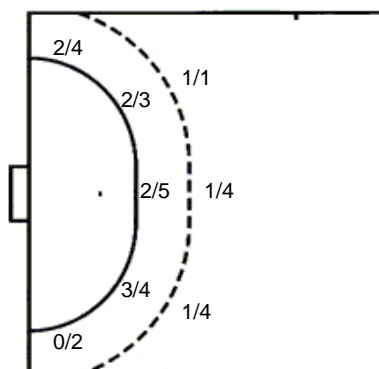

37 I. Marić

UKUPNO

2/2	1/1	3/3
5/9	2/6	7/12

3 stativa 1 prom.

Šutevi po pozicijama

NAPAD

Sedmerci 8/10
Kontre 0/0
Polukontre 0/0

OBRANA