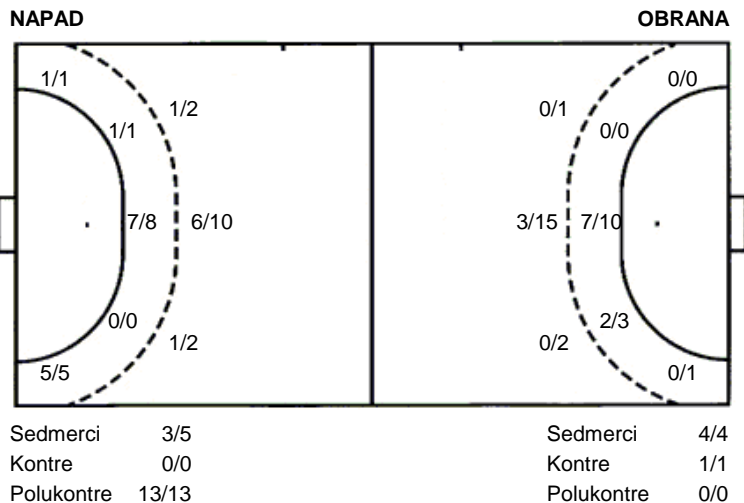

4 stativa 2 prom.

Šutevi po pozicijama

Utakmica završena

Vranjic

Igrači		Statistika šuta								Napad				Obrana				
Br.	Prezime i ime	Ukup.	%	9m	6m	Krilo	7m	Knt.	Pkt.	Ast.	I7m	I2m	Teh.	Osv.	Skr.	Isk.	Žut.	Crv.
1	ANDABAK Matea																	
3	ŠKARIĆ Margarita												2					
4	BOKO Maja	0/1	0			0/1												
5	IVIĆ Nikolina																	
6	KLJAKOVIĆ-GAŠPIĆ Ivka	8/10	80	1/2	6/7		1/1											1
8	BULJAN Ana	0/6	0	0/5	0/1								2					1
9	LOVRIC Ana																	
10	PRKIĆ Ani	1/1	100		1/1													
11	MIJATOVIĆ Petra																	
13	JERKOVIĆ Antonija	2/3	67	0/1	1/1			1/1					1					
15	MIJIĆ Ana	1/2	50		1/2								1			1		
16	BOGDAN Sara																	
19	ZELIĆ Anđela	4/11	36	1/8			3/3						3					1
20	ZEKANOVIĆ Tea	1/3	33	1/2	0/1													1
	Ekipno / klupa																	
	UKUPNO	17/37	46	3/18	9/13	0/1	4/4	1/1	0/0	0	0	0	9	0	0	1	3	1