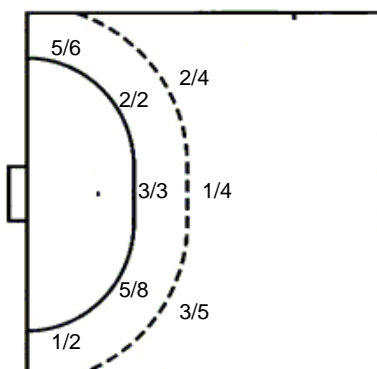

46 M. Glavan

0/1		
1/1		1/1

88 K. Prkačin

UKUPNO

4/4	2/2	3/4
1/4		0/1
8/9	1/2	6/6

3 stativa 2 prom. 1 blok

Šutevi po pozicijama

NAPAD