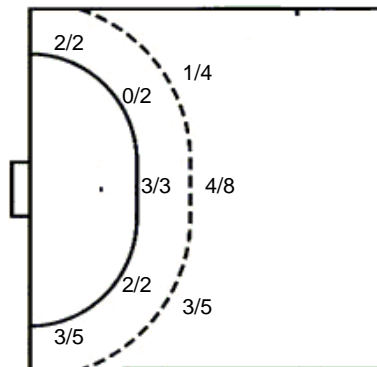

28 L. Peraica

UKUPNO

Šutevi po pozicijama

NAPAD

Sedmerci 5/5
Kontre 0/0
Polukontre 3/4

OBRANA

Sedmerci 4/4
Kontre 2/2
Polukontre 5/5

Br. Broj dresa	Uku. Ukupni šut	6m Šut sa crte (6m)	9m Šut izvana (9m)	Kril. Šut s krila	Knt. Šut kontra	7m Šut sedmerci
Pkt. Šut polukontra	Ast. Asistencije	I7m Izboreni sedmerci	Teh. Tehničke greške	Osv. Osvojene lopte	Isk. Isključenja 2m	Skr. Skrivljeni 7m
I2m Izborena isklj.	Žut. Žuti kartoni	Crv. Crveni kartoni				