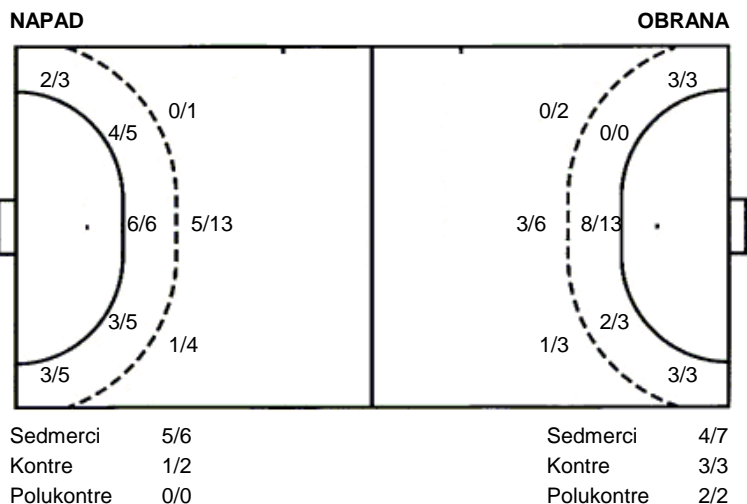

UKUPNO

Šutevi po pozicijama

Utakmica završena

Pitomača

Igrači		Statistika šuta								Napad			Obrana					
Br.	Prezime i ime	Ukup.	%	9m	6m	Krilo	7m	Knt.	Pkt.	Ast.	I7m	I2m	Teh.	Osv.	Skr.	Isk.	Žut.	Crv.
1	RAJNOVIĆ Valentina																	
2	ĐUD Tanja	3/3	100			3/3							2		2		1	
3	PAVLOVIĆ Lea																	
5	KOZARIĆ Ines	1/6	17	0/3			1/3			1	1		4		1			
6	ČURIĆ Terezija	4/7	57	2/4	1/2				1/1	4	4		4			1		
7	ŠTEFANEK Tamara	8/12	67		7/11			1/1		2	2	1	1	1	2			
8	BRLAS Antonela									1								
14	MAGIĆ Marija Roberta	1/1	100					1/1										
15	MIOČ Tena	8/9	89		1/1	3/3	3/4		1/1	1		1	1					
16	JUG Melita																	
17	SANTEKOVIĆ Valentina																	
19	SANDOR Katarina	4/7	57	2/4	1/2			1/1		2			2		1	1		
21	FEL Laura																	
	Ekipno / klupa																	
	UKUPNO	29/45	64	4/11	10/16	6/6	4/7	3/3	2/2	11	7	2	14	1	6	2	1	0