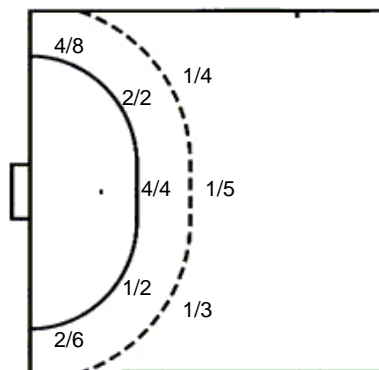

**22 M. Gašparović**

1/1	1/1	

**UKUPNO**

7/9	0/1	3/6
0/1		2/2
6/8	2/2	6/7

5 stativa 2 prom. 2 blok

Šutevi po pozicijama

**NAPAD**

Sedmerci 6/7  
Kontre 4/4  
Polukontre 0/0