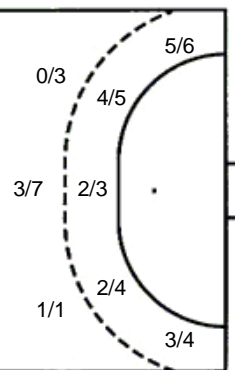

## UKUPNO

4/5	1/1	6/9
1/3		2/5
6/7	1/1	5/6

4 stativa 2 prom.

## Šutevi po pozicijama

NAPAD

Sedmerci 2/4  
Kontre 7/8  
Polukontre 0/0

OBRANA

Sedmerci 1/4  
Kontre 9/9  
Polukontre 2/2

Br. Broj dresa    Uku. Ukupni šut    6m Šut sa crte (6m)    9m Šut izvana (9m)    Kril. Šut s krila    Knt. Šut kontra    7m Šut sedmerci  
Pkt. Šut polukontra    Ast. Asistencije    I7m Izboreni sedmerci    Teh. Tehničke greške    Osv. Osvojene lopte    Isk. Isključenja 2m    Skr. Skrivljeni 7m  
I2m Izborena isklj.    Žut. Žuti kartoni    Crv. Crveni kartoni