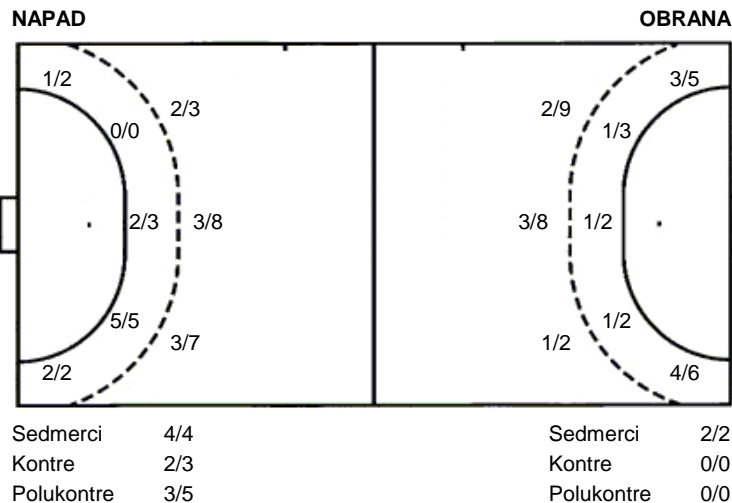

		0/1
0/1		

**18 T. Petika**

0/1		
1/1		2/2

1 stativa 2 prom.

**31 A. Debelić**

		1/1
0/1		
2/2		

**UKUPNO**

9/10	1/2	4/5
0/3		1/2
6/6		6/6

4 stativa 2 prom. 2 blok

**Šutevi po pozicijama**

Utakmica završena

**Umag**

Br.	Igrači Prezime i ime	Statistika šuta								Napad				Obrana				
		Ukup.	%	9m	6m	Krilo	7m	Knt.	Pkt.	Ast.	I7m	I2m	Teh.	Osv.	Skr.	Isk.	Žut.	Crv.
1	PRTLJACIĆ Ines																	
2	SELAR Simona																	
4	IMAMOVIĆ Sara	1/3	33	1/2	0/1					2			5					
7	MATKOVIĆ Korina																	
8	MIOČINOVIĆ Nataša	4/8	50	0/2		4/6											1	
9	JAJČEVIĆ Ana	8/14	57	5/11	1/1		2/2			2		2	2					
10	PRATLJACIĆ Monika																	
14	BUNIĆ Tea	1/5	20	0/1	1/4						1	1	3			1		
15	KOVAČ Ivana																	
16	BLASKOVIĆ Lucija																	
19	IMAMOVIĆ Azra	1/2	50	0/1	1/1					1	1	1	2		1			
20	BUNIĆ Tihana																	
25	POPOVIĆ Iva																	
26	ZULIČEK Juliana	3/7	43	0/2		3/5									1	2	1	
	Ekipno / klupa																	
	UKUPNO	18/39	46	6/19	3/7	7/11	2/2	0/0	0/0	5	2	4	12	0	2	3	2	0