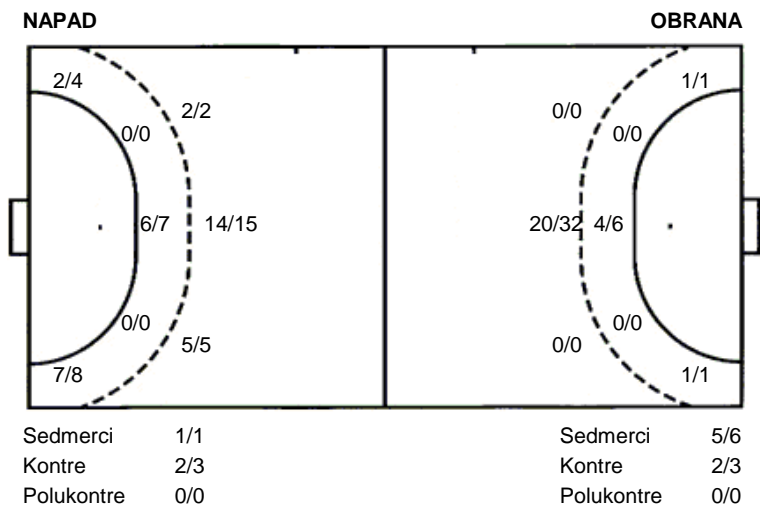

Utakmica završena

Raspored šuta po igraču

1 D. Stojanović	2 M. Jurić	3 P. Maroš	5 I. Lučić	6 I. Jurić	7 M. Nađ	9 L. Vešligaj
	1/1 1/1 1/1	1/2 0/1		4/4 1/1 2/2	2/2 1/1 2/2	1/1
					1/1	
10 R. Mihavljević	11 D. Nedić	13 M. Vignjević	17 R. Božić	18 T. Babić	19 D. Vukušić	21 V. Ranogajec
0/1 2/2	1/1	1/2	1/1	1/1 2/2	1/1 2/2	
				2/2	1/3	2/2
		1/1				
22 M. Čuk	69 F. Vrbovski					

UKUPNO

7/9	11/11	6/6
3/4	5/7	5/6
1/1		1/1

Šutevi po pozicijama