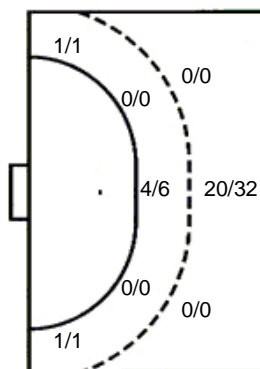

1 stativa 1 blok

77 M. Grahovac

1/1		
1/1	0/1	

UKUPNO

6/6	16/17	3/3
6/11	0/4	2/4
	0/1	

1 stativa 1 prom. 1 blok

Šutevi po pozicijama

NAPAD

Sedmerci 5/6
Kontre 2/3
Polukontre 0/0

OBRANA

Sedmerci 1/1
Kontre 2/3
Polukontre 0/0

Br. Broj dresa	Uku. Ukupni šut	6m Šut sa crte (6m)	9m Šut izvana (9m)	Kril. Šut s krila	Knt. Šut kontra	7m Šut sedmerci
Pkt. Šut polukontra	Ast. Asistencije	I7m Izborni sedmerci	Teh. Tehničke greške	Osv. Osvojene lopte	Isk. Isključenja 2m	Skr. Skrivljeni 7m
I2m Izborena isklj.	Žut. Žuti kartoni	Crv. Crveni kartoni				