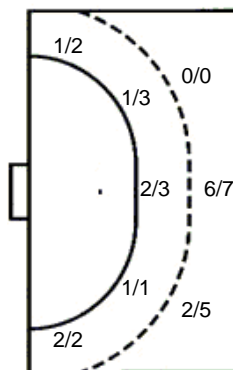

		1/1
1/1		
		0/1

**37 A. Obranović**

1/1		1/1
		1/1

**44 D. Smojver**

		1/2
		1/1

1 stativa 2 prom. 1 blok

1 stativa

**UKUPNO**

2/2	1/1	5/6
1/1	1/2	1/2
3/3	2/2	9/12

2 stativa 2 prom. 1 blok

Šutevi po pozicijama

**NAPAD**

Sedmerci 3/5  
Kontre 2/2  
Polukontre 5/6

**OBRANA**

Sedmerci 2/3  
Kontre 2/2  
Polukontre 1/1

**Br.** Broj dresa    **Uku.** Ukupni šut    **6m** Šut sa crte (6m)    **9m** Šut izvana (9m)    **Kril.** Šut s krila    **Knt.** Šut kontra    **7m** Šut sedmerci  
**Pkt.** Šut polukontra    **Ast.** Asistencije    **I7m** Izborni sedmerci    **Teh.** Tehničke greške    **Osv.** Osvojene lopte    **Isk.** Isključenja 2m    **Skr.** Skrivljeni 7m  
**I2m** Izborna isklj.    **Žut.** Žuti kartoni    **Crv.** Crveni kartoni