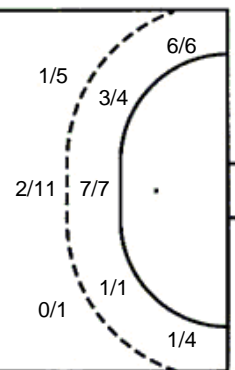

4 stativa 2 prom.

Šutevi po pozicijama

NAPAD

Sedmerci 2/3
Kontre 2/2
Polukontre 2/2

OBRANA

Sedmerci 1/1
Kontre 2/2
Polukontre 2/2

Br. Broj dresa **Uku.** Ukupni šut **6m** Šut sa crte (6m) **9m** Šut izvana (9m) **Kril.** Šut s krila **Knt.** Šut kontra **7m** Šut sedmerci
Pkt. Šut polukontra **Ast.** Asistencije **17m** Izboreni sedmerci **Teh.** Tehničke greške **Osv.** Osvojene lopte **Isk.** Isključenja 2m **Skr.** Skrivljeni 7m
I2m Izborena isklj. **Žut.** Žuti kartoni **Crv.** Crveni kartoni