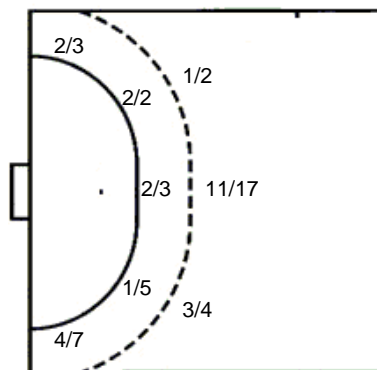

4 stativa 2 prom.

Šutevi po pozicijama

NAPAD

Sedmerci 2/3
Kontre 2/2
Polukontre 2/2

OBRANA

Sedmerci 1/1
Kontre 2/2
Polukontre 2/2

Br. Broj dresa **Uku.** Ukupni šut **6m** Šut sa crte (6m) **9m** Šut izvana (9m) **Kril.** Šut s krila **Knt.** Šut kontra **7m** Šut sedmerci
Pkt. Šut polukontra **Ast.** Asistencije **17m** Izboreni sedmerci **Teh.** Tehničke greške **Osv.** Osvojene lopte **Isk.** Isključenja 2m **Skr.** Skrivljeni 7m
I2m Izborena isklj. **Žut.** Žuti kartoni **Crv.** Crveni kartoni