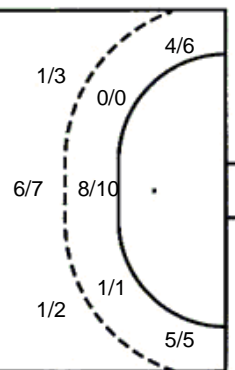

2 stativa 4 prom. 1 blok

Šutevi po pozicijama

NAPAD

Sedmerci 4/6
Kontre 0/0
Polukontre 0/0

OBRANA

Sedmerci 4/4
Kontre 4/5
Polukontre 5/5

Br. Broj dresa **Uku.** Ukupni šut **6m** Šut sa crte (6m) **9m** Šut izvana (9m) **Kril.** Šut s krila **Knt.** Šut kontra **7m** Šut sedmerci
Pkt. Šut polukontra **Ast.** Asistencije **I7m** Izborni sedmerci **Teh.** Tehničke greške **Osv.** Osvojene lopte **Isk.** Isključenja 2m **Skr.** Skrivljeni 7m
I2m Izborna isklj. **Žut.** Žuti kartoni **Crv.** Crveni kartoni