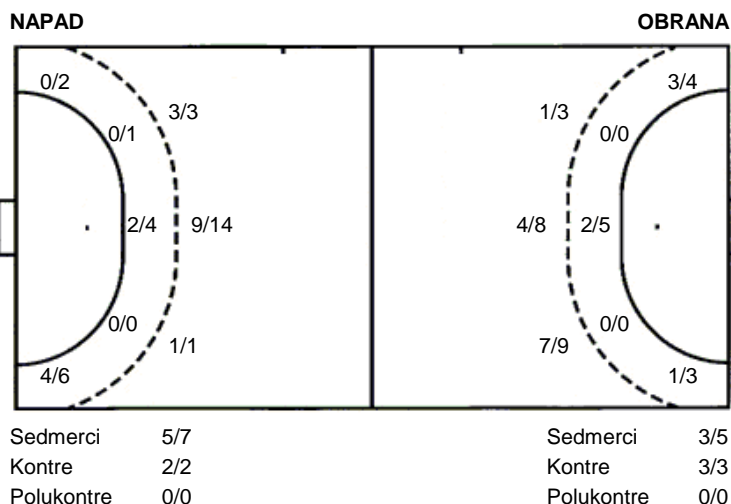

UKUPNO

2/5	0/2	10/12
1/1	0/1	0/1
4/5	4/4	5/8

1 prom.

Šutevi po pozicijama

Br. Broj dresa **Uku.** Ukupni šut **6m** Šut sa crte (6m) **9m** Šut izvana (9m) **Kril.** Šut s krila **Knt.** Šut kontra **7m** Šut sedmerci
Pkt. Šut polukontra **Ast.** Asistencije **I7m** Izborni sedmerci **Teh.** Tehničke greške **Osv.** Osvojene lopte **Isk.** Isključenja 2m **Skr.** Skrivljeni 7m
I2m Izborna isklj. **Žut.** Žuti kartoni **Crv.** Crveni kartoni