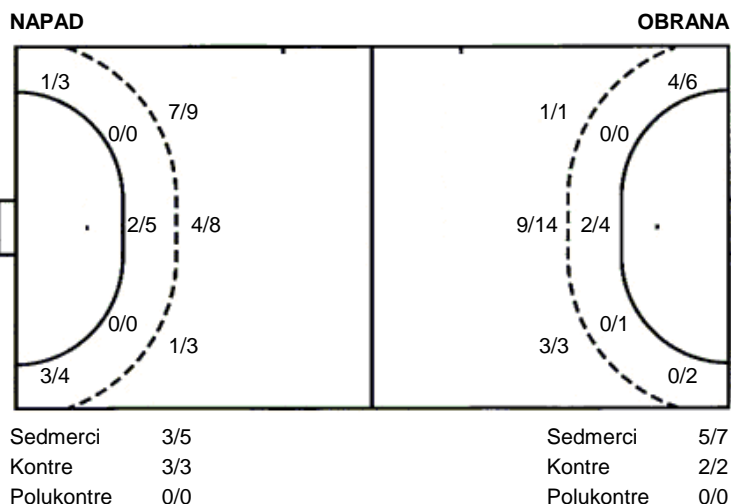

1/1	0/1	2/2

1 stativa

UKUPNO

2/5	0/2	5/7
		0/1
10/13	2/3	5/8

1 stativa

Šutevi po pozicijama

Br. Broj dresa **Uku.** Ukupni šut **6m** Šut sa crte (6m) **9m** Šut izvana (9m) **Kril.** Šut s krila **Knt.** Šut kontra **7m** Šut sedmerci
Pkt. Šut polukontra **Ast.** Asistencije **I7m** Izborni sedmerci **Teh.** Tehničke greške **Osv.** Osvojene lopte **Isk.** Isključenja 2m **Skr.** Skrivljeni 7m
I2m Izborna isklj. **Žut.** Žuti kartoni **Crv.** Crveni kartoni