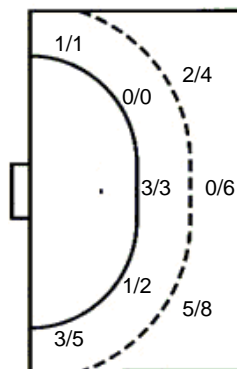

19 L. Ventin

20 M. Rađaković

23 F. Gavranović

32 G. Pribetić

UKUPNO

Šutevi po pozicijama

NAPAD

Sedmerci 4/4
Kontre 0/0
Polukontre 1/1

OBRANA

Sedmerci 2/3
Kontre 2/2
Polukontre 3/4

Br. Broj dresa	Uku. Ukupni šut	6m Šut sa crte (6m)	9m Šut izvana (9m)	Kril. Šut s krila	Knt. Šut kontra	7m Šut sedmerci
Pkt. Šut polukontra	Ast. Asistencije	I7m Izboreni sedmerci	Teh. Tehničke greške	Osv. Osvojene lopte	Isk. Isključenja 2m	Skr. Skrivljeni 7m
I2m Izborena isklj.	Žut. Žuti kartoni	Crv. Crveni kartoni				