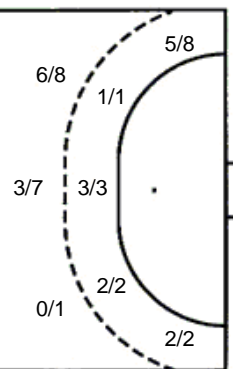

19 L. Ventin

20 M. Rađaković

23 F. Gavranović

32 G. Pribetić

UKUPNO

Šutevi po pozicijama

NAPAD

Sedmerci 4/4
Kontre 0/0
Polukontre 1/1

OBRANA

Sedmerci 2/3
Kontre 2/2
Polukontre 3/4

Br. Broj dresa	Uku. Ukupni šut	6m Šut sa crte (6m)	9m Šut izvana (9m)	Kril. Šut s krila	Knt. Šut kontra	7m Šut sedmerci
Pkt. Šut polukontra	Ast. Asistencije	I7m Izboreni sedmerci	Teh. Tehničke greške	Osv. Osvojene lopte	Isk. Isključenja 2m	Skr. Skrivljeni 7m
I2m Izborena isklj.	Žut. Žuti kartoni	Crv. Crveni kartoni				