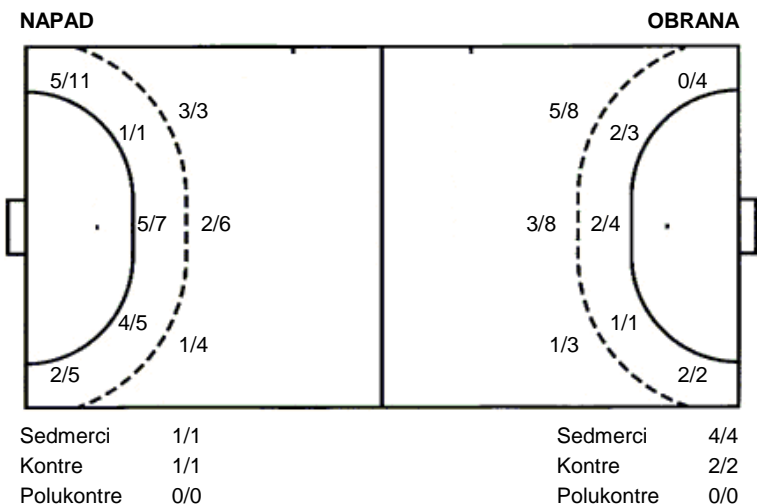

UKUPNO

9/12	1/3	1/2
2/4		1/3
6/6	2/3	3/3

3 stativa 4 prom. 1 blok

Šutevi po pozicijama

**MRK Sesvete**  
**MRK Umag**

**25 (11)**  
**22 (11)**

**Liga**  
Dvorana: **Gimnazija Sesvete (Sesvete)**  
Suci: **MILE VERAJA i Ivica Glavinić**  
Početak: **2.12.2017 19:30**