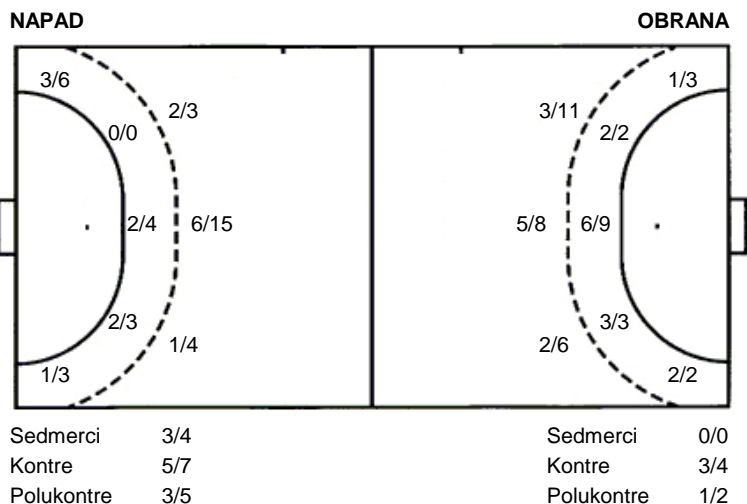

24 K. Godec

70 M. Grahovac

71 N. Grahovac

77 M. Buneta

UKUPNO

Šutevi po pozicijama

Br. Broj dresa **Uku.** Ukupni šut **6m** Šut sa crte (6m) **9m** Šut izvana (9m) **Kril.** Šut s krila **Knt.** Šut kontra **7m** Šut sedmerci
Pkt. Šut polukontra **Ast.** Asistencije **17m** Izborni sedmerci **Teh.** Tehničke greške **Osv.** Osvojene lopte **Isk.** Isključenja 2m **Skr.** Skrivljeni 7m
12m Izborna isklj. **Žut.** Žuti kartoni **Crv.** Crveni kartoni