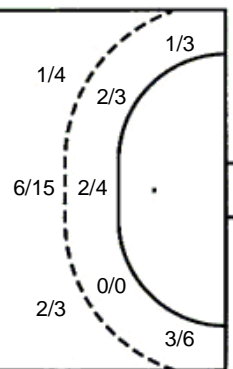

Sedmerci 3/4
Kontre 5/7
Polukontre 3/5

Br. Broj dresa	Uku. Ukupni šut	6m Šut sa crte (6m)	9m Šut izvana (9m)	Kril. Šut s krila	Knt. Šut kontra	7m Šut sedmerci
Pkt. Šut polukontra	Ast. Asistencije	I7m Izborni sedmerci	Teh. Tehničke greške	Osv. Osvojene lopte	Isk. Isključenja 2m	Skr. Skrivljeni 7m
I2m Izborna isklj.	Žut. Žuti kartoni	Crv. Crveni kartoni