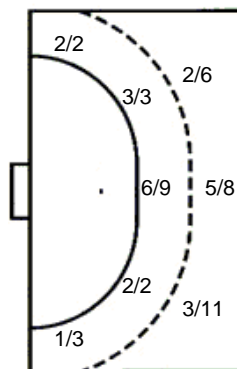

17 R. Božić

18 T. Babić

19 D. Vukušić

21 V. Ranogajec

UKUPNO

Šutevi po pozicijama

NAPAD

Sedmerci 0/0
Kontre 3/4
Polukontre 1/2

OBRANA

Sedmerci 3/4
Kontre 5/7
Polukontre 3/5

Br. Broj dresa	Uku. Ukupni šut	6m Šut sa crte (6m)	9m Šut izvana (9m)	Kril. Šut s krila	Knt. Šut kontra	7m Šut sedmerci
Pkt. Šut polukontra	Ast. Asistencije	I7m Izborni sedmerci	Teh. Tehničke greške	Osv. Osvojene lopte	Isk. Isključenja 2m	Skr. Skrivljeni 7m
I2m Izborna isklj.	Žut. Žuti kartoni	Crv. Crveni kartoni				