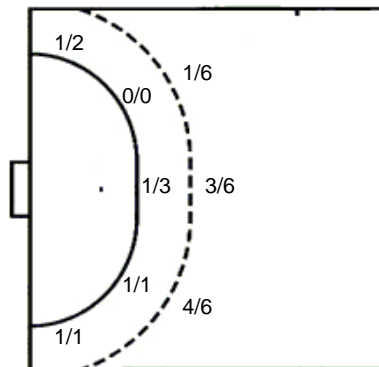

14 I. Lučić

17 R. Božić

18 T. Babić

19 D. Vukušić

21 V. Ranogajec

UKUPNO

Šutevi po pozicijama

NAPAD

Sedmerci 7/8
Kontre 3/5
Polukontre 0/0

OBRANA

Sedmerci 1/2
Kontre 3/3
Polukontre 0/0

Br. Broj dresa	Uku. Ukupni šut	6m Šut sa crte (6m)	9m Šut izvana (9m)	Kril. Šut s krila	Knt. Šut kontra	7m Šut sedmerci
Pkt. Šut polukontra	Ast. Asistencije	I7m Izboreni sedmerci	Teh. Tehničke greške	Osv. Osvojene lopte	Isk. Isključenja 2m	Skr. Skrivljeni 7m
I2m Izborena isklj.	Žut. Žuti kartoni	Crv. Crveni kartoni				