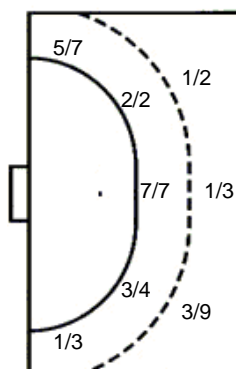

	0/1	
		0/1
	2/2	

2 stativa 1 blok

89 P. Medić

0/1	1/1	
1/1	1/1	2/2

1 stativa 2 prom.

UKUPNO

2/3	2/5	1/1
3/5	0/2	1/2
5/5	10/10	7/7

5 stativa 2 prom. 2 blok

Šutevi po pozicijama

NAPAD

Sedmerci 3/5
Kontre 2/3
Polukontre 3/4

OBRANA

Sedmerci 3/3
Kontre 4/6
Polukontre 1/1

Br. Broj dresa **Uku.** Ukupni šut **6m** Šut sa crte (6m) **9m** Šut izvana (9m) **Kril.** Šut s krila **Knt.** Šut kontra **7m** Šut sedmerci
Pkt. Šut polukontra **Ast.** Asistencije **I7m** Izboreni sedmerci **Teh.** Tehničke greške **Osv.** Osvojene lopte **Isk.** Isključenja 2m **Skr.** Skrivljeni 7m
I2m Izborena isklj. **Žut.** Žuti kartoni **Crv.** Crveni kartoni