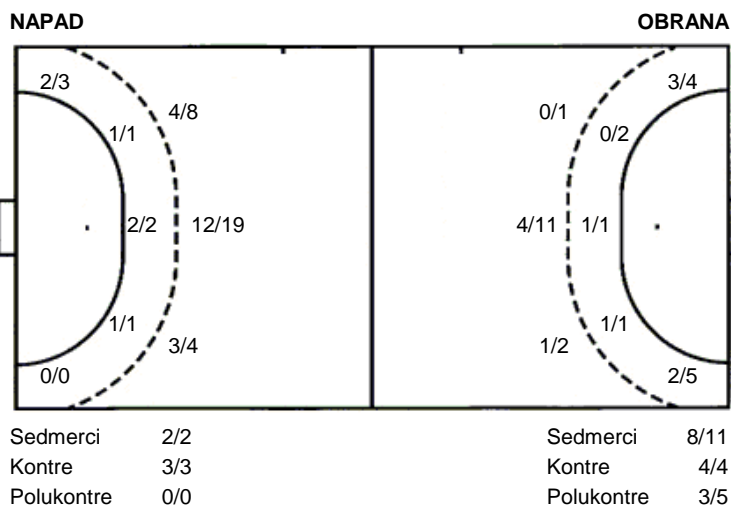

22 L. Bura

1/1		1/1
0/1		1/2
		3/3

UKUPNO

5/5	1/1	1/1
0/1		2/3
10/11	1/2	10/13

1 stativa 4 prom. 1 blok

Šutevi po pozicijama

Br. Broj dresa **Uku.** Ukupni šut **6m** Šut sa crte (6m) **9m** Šut izvana (9m) **Kril.** Šut s krila **Knt.** Šut kontra **7m** Šut sedmerci
Pkt. Šut polukontra **Ast.** Asistencije **I7m** Izborni sedmerci **Teh.** Tehničke greške **Osv.** Osvojene lopte **Isk.** Isključenja 2m **Skr.** Skrivljeni 7m
I2m Izborna isklj. **Žut.** Žuti kartoni **Crv.** Crveni kartoni