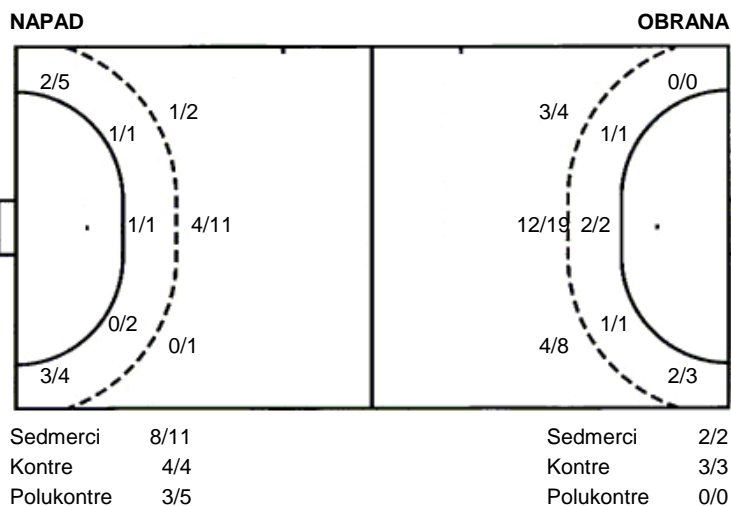

MRK Zamet
MRK Umag

27 (15)
30 (16)

Liga
Dvorana: **Centar Zamet (Rijeka)**
Sući: **Matija Gubica i Boris Milošević**
Početak: **11.11.2017 19:00**

Utakmica završena

Raspored šuta po igraču

2 D. Vučko

		2/2
1/1		0/1
5/5	0/1	2/2

1 stativa 1 blok

3 V. Žunić

4 D. Jeličić

1/1		
1/1		

6 A. Dunato

8 P. Martinović

0/1		
		0/1

1 prom.

9 A. Katić

11 M. Kružić

1/1		0/2
	0/1	
		2/3

1 blok

13 V. Načinović

18 I. Katić

		1/1
		1/1
1/1		1/2

1 stativa

19 I. Majić

	2/2	1/1

20 D. Dunato

21 M. Starčević

		1/1

23 M. Golik

		0/1
		1/1
2/2	1/3	

2 stativa 1 blok

UKUPNO

2/2		3/6
1/2	0/1	2/3
9/9	3/6	7/10

4 stativa 1 prom. 3 blok

Šutevi po pozicijama

Br. Broj dresa   **Uku.** Ukupni šut   **6m** Šut sa crte (6m)   **9m** Šut izvana (9m)   **Kril.** Šut s krila   **Knt.** Šut kontra   **7m** Šut sedmerci
Pkt. Šut polukontra   **Ast.** Asistencije   **I7m** Izboreni sedmerci   **Teh.** Tehničke greške   **Osv.** Osvojene lopte   **Isk.** Isključenja 2m   **Skr.** Skrivljeni 7m
I2m Izborena isklj.   **Žut.** Žuti kartoni   **Crv.** Crveni kartoni