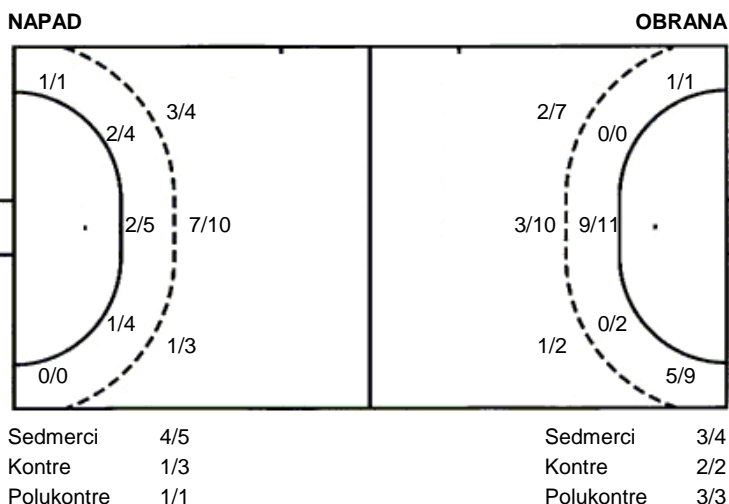

**23 F. Gavranović**

	0/2	
0/1	0/1	
	2/2	1/1

**32 G. Pribetić**

	0/1	

**UKUPNO**

0/1	1/6	0/1
3/4	0/2	3/4
5/5	8/10	3/3

1 stativa 1 prom. 1 blok

Šutevi po pozicijama