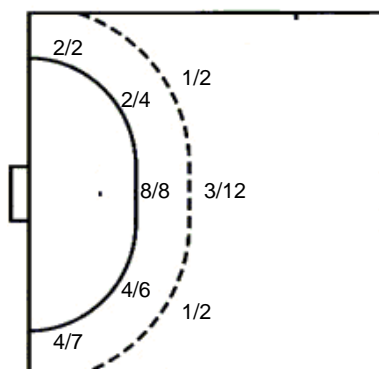

23 T. Barišić

UKUPNO

5/7	1/1	3/3
2/5	1/3	2/3
9/10	5/7	9/11

2 stativa 6 prom.

Šutevi po pozicijama

NAPAD

Sedmerci 4/4
Kontre 7/9
Polukontre 1/2

OBRANA