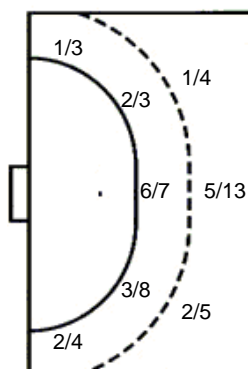

0/1	1/1	5/5
1/4	0/2	1/6
5/6	5/8	9/9

5 stativa 3 prom. 3 blok

Šutevi po pozicijama

NAPAD

Sedmerci 5/5
Kontre 0/1
Polukontre 0/0

OBRANA

Sedmerci 4/4
Kontre 7/9
Polukontre 1/2

Br. Broj dresa **Uku.** Ukupni šut **6m** Šut sa crte (6m) **9m** Šut izvana (9m) **Kril.** Šut s krila **Knt.** Šut kontra **7m** Šut sedmerci
Pkt. Šut polukontra **Ast.** Asistencije **I7m** Izboreni sedmerci **Teh.** Tehničke greške **Osv.** Osvojene lopte **Isk.** Isključenja 2m **Skr.** Skrivljeni 7m
I2m Izborena isklj. **Žut.** Žuti kartoni **Crv.** Crveni kartoni