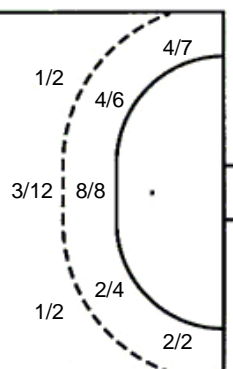

0/1	1/1	5/5
1/4	0/2	1/6
5/6	5/8	9/9

5 stativa 3 prom. 3 blok

Šutevi po pozicijama

NAPAD

Sedmerci 5/5
Kontre 0/1
Polukontre 0/0

OBRANA

Sedmerci 4/4
Kontre 7/9
Polukontre 1/2

Br. Broj dresa **Uku.** Ukupni šut **6m** Šut sa crte (6m) **9m** Šut izvana (9m) **Kril.** Šut s krila **Knt.** Šut kontra **7m** Šut sedmerci
Pkt. Šut polukontra **Ast.** Asistencije **I7m** Izboreni sedmerci **Teh.** Tehničke greške **Osv.** Osvojene lopte **Isk.** Isključenja 2m **Skr.** Skrivljeni 7m
I2m Izborena isklj. **Žut.** Žuti kartoni **Crv.** Crveni kartoni