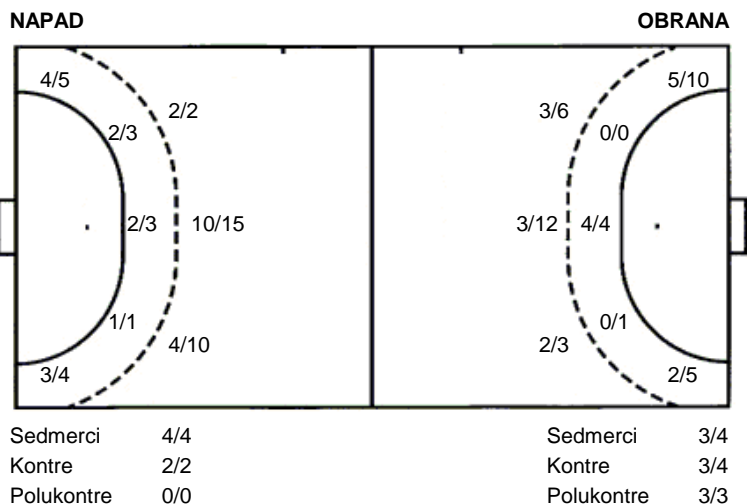

24 D. Mrnjavčić

27 M. Jurakić

31 D. Špiler

32 M. Gunjača

UKUPNO

Šutevi po pozicijama

Br. Broj dresa	Uku. Ukupni šut	6m Šut sa crte (6m)	9m Šut izvana (9m)	Kril. Šut s krila	Knt. Šut kontra	7m Šut sedmerci
Pkt. Šut polukontra	Ast. Asistencije	17m Izborni sedmerci	Teh. Tehničke greške	Osv. Osvojene lopte	Isk. Isključenja 2m	Skr. Skrivljeni 7m
I2m Izborna isklj.	Žut. Žuti kartoni	Crv. Crveni kartoni				