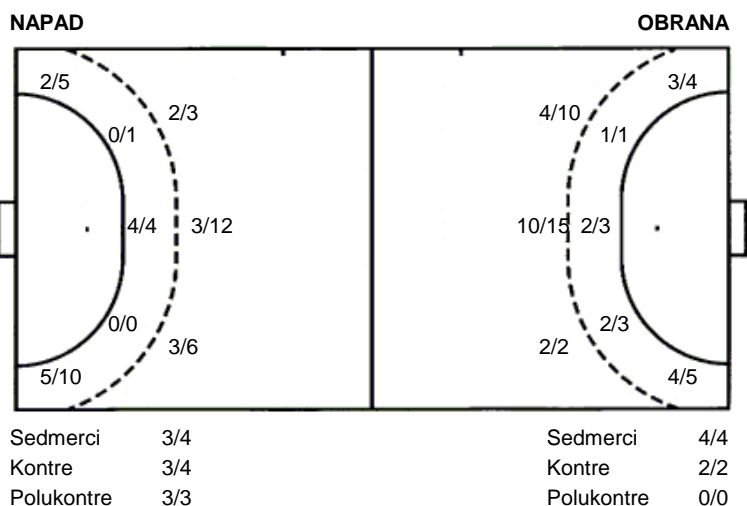

27 V. Ostarčević

37 A. Obranović

44 D. Smojver

73 A. Glumac

UKUPNO

Šutevi po pozicijama

Br. Broj dresa	Uku. Ukupni šut	6m Šut sa crte (6m)	9m Šut izvana (9m)	Kril. Šut s krila	Knt. Šut kontra	7m Šut sedmerci
Pkt. Šut polukontra	Ast. Asistencije	I7m Izboreni sedmerci	Teh. Tehničke greške	Osv. Osvojene lopte	Isk. Isključenja 2m	Skr. Skrivljeni 7m
I2m Izborena isklj.	Žut. Žuti kartoni	Crv. Crveni kartoni				