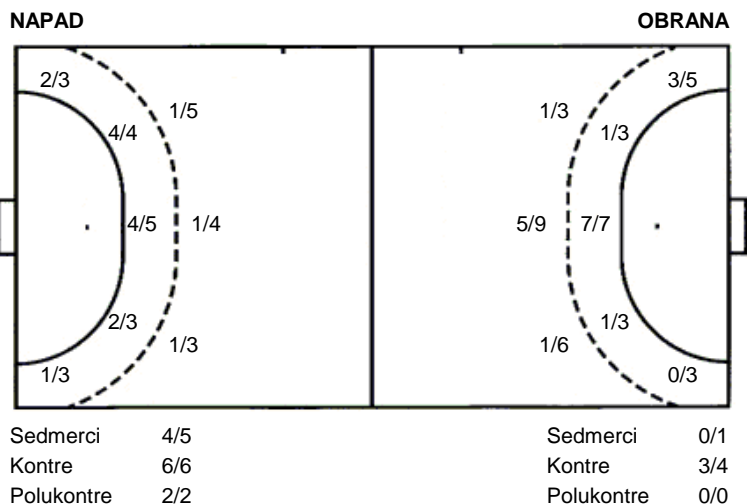

17 I. Žarković

18 M. Goršeta

22 J. Horvačić

23 T. Barišić

UKUPNO

Šutevi po pozicijama

Br. Broj dresa **Uku.** Ukupni šut **6m** Šut sa crte (6m) **9m** Šut izvana (9m) **Kril.** Šut s krila **Knt.** Šut kontra **7m** Šut sedmerci
Pkt. Šut polukontra **Ast.** Asistencije **17m** Izborni sedmerci **Teh.** Tehničke greške **Osv.** Osvojene lopte **Isk.** Isključenja 2m **Skr.** Skrivljeni 7m
12m Izborna isklj. **Žut.** Žuti kartoni **Crv.** Crveni kartoni