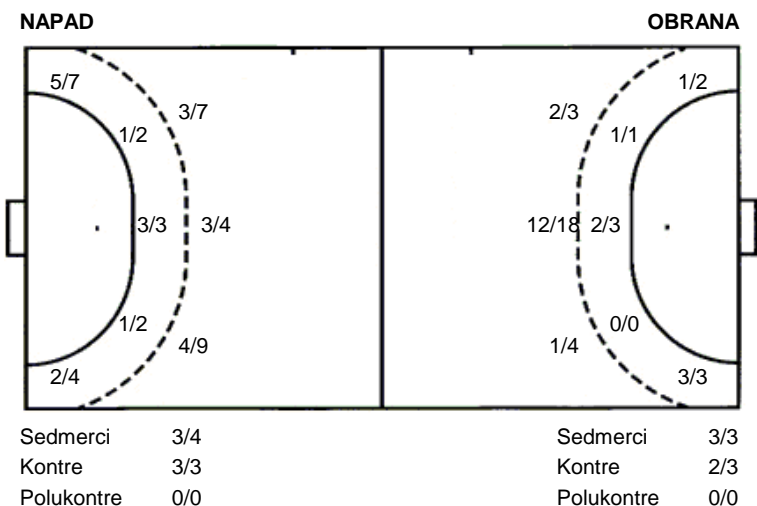

UKUPNO

3/4	4/7	1/2
0/4	1/1	9/14
2/2	5/6	3/3

2 stativa

Šutevi po pozicijama

<b>Br.</b> Broj dresa	<b>Uku.</b> Ukupni šut	<b>6m</b> Šut sa crte (6m)	<b>9m</b> Šut izvana (9m)	<b>Kril.</b> Šut s krila	<b>Knt.</b> Šut kontra	<b>7m</b> Šut sedmerci
<b>Pkt.</b> Šut polukontra	<b>Ast.</b> Asistencije	<b>I7m</b> Izborni sedmerci	<b>Teh.</b> Tehničke greške	<b>Osv.</b> Osvojene lopte	<b>Isk.</b> Isključenja 2m	<b>Skr.</b> Skrivljeni 7m
<b>I2m</b> Izborna isklj.	<b>Žut.</b> Žuti kartoni	<b>Crv.</b> Crveni kartoni				